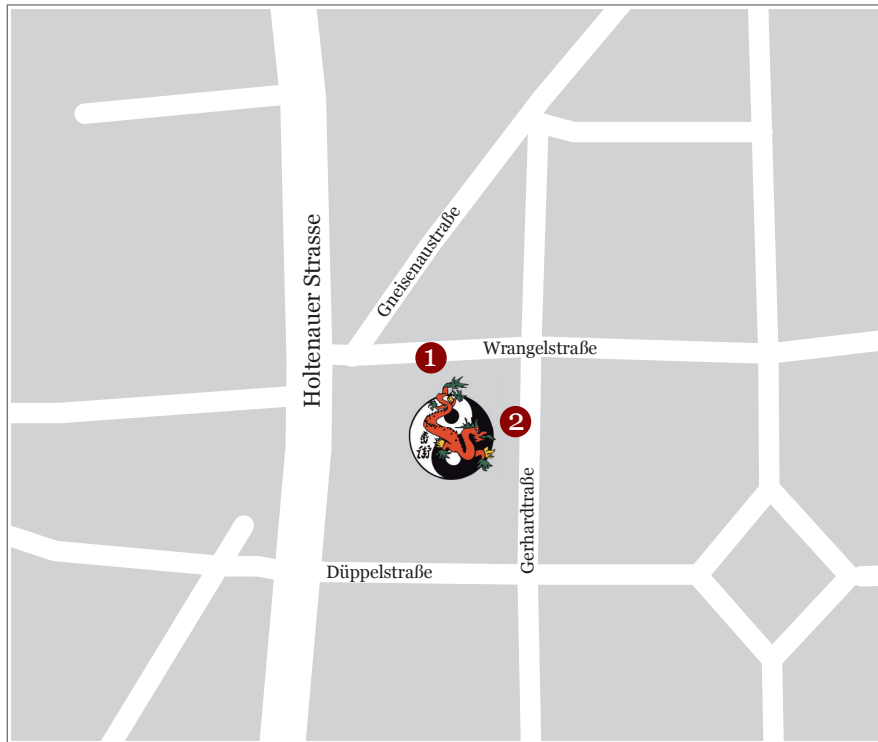

# Yuishinkan Goju-Ryu Karate *in der Sportschule Yawara Kiel*

**1** Eingang Dojo 1:  
Wrangelstraße 59

**2** Eingang Dojo 2:  
Gerhardstraße 85 (Innenhof)

---

## ADRESSE

Sportschule Yawara e.V.  
Wrangelstraße 59  
24105 Kiel

Das Training findet hauptsächlich in Dojo 2 statt, beide Dojos sind aber verbunden. Wenn Du vor Ort fragen hast, hilft Dir eine/r der anwesenden Lehrer/innen gerne weiter.